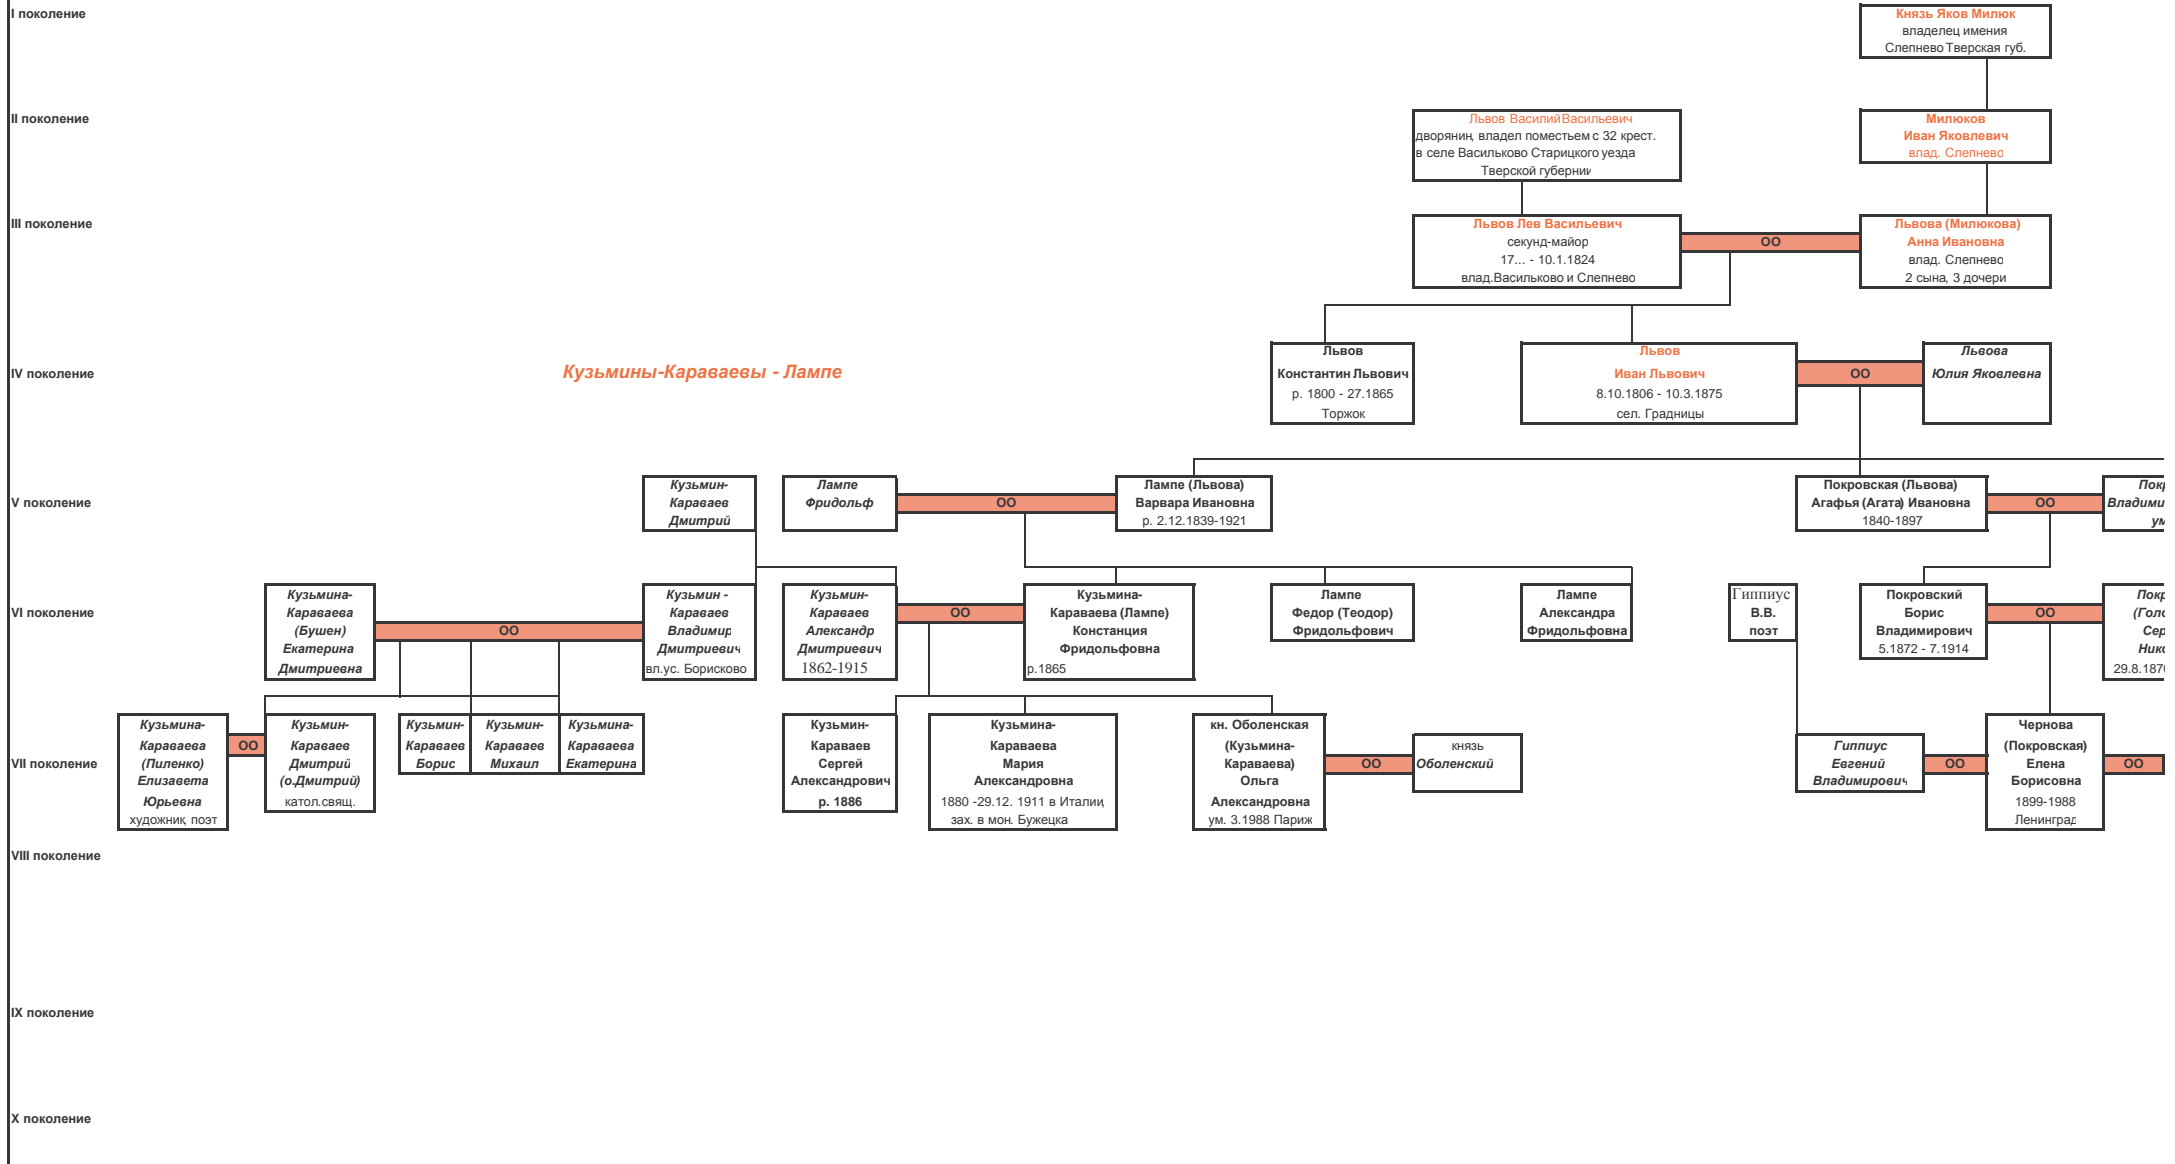

# Родословная Льва Николаевича Гумилёва

по отцу

Милюковы - Львовы

**Примечания:**  
 1. дьяк (псаломщик) Христорождественской церкви с. Желудево Рязанской губернии Панов Я. Ф. при женитьбе на Гумилёвой М.Г. принял фамилию жены.  
 2. брак Н.С.Гумилёва с Энгельгарт А.Н. граждански зарегистрирован  
 3. брак Н.С.Гумилёва с Высотской О. - незарегистрирован

При составлении родословной основу документа составила публикация "Род Н.С.Гумилёва со стороны матери", впервые опубликованная в газете "Печатный Двор", 39-40, 22 сент.1989. Над составлением родословной Н.С.Гумилёва работали 1983 - Д.В.Куприянов, Т.М.Степанова и Л.Н.Гумилёв; 1986 - Е.Б.Чернова (Покровская); 1987 - С.И.Сенин; 1989 - В.А.Беличенко, В.Н.Шеходанова. Родословная дополнена данными Поплушина В. См. Литературная Россия, №28, 13 июля 2001 г. А также в феврале 2007 г. Внесены дополнения касающиеся ветви ст.брата Степана Яковлевича Гумилёва - Александра Яковлевича Гумилёва. Эти важные дополнения внесены его прапраправнуком - Гумилёвым Романом. Однако, все же приведу цитату из публикации "Род Гумилёвых": "...эту работу нельзя считать законченной. Некоторые имена установлены, но не расшифрованы. "Родословная" поэта (Н.Гумилёва) еще ждет своих следопытов". Так же ждет новых исследований родословная его сына - ученого Льва Николаевича Гумилёва. Данная публикация составлена Новиковой О.Г., существует только в электронном виде. Просьба при перепечатке делать ссылку на первоисточник Новикова О.Г., 9.02.2007.

Ссылку |  
 Новики