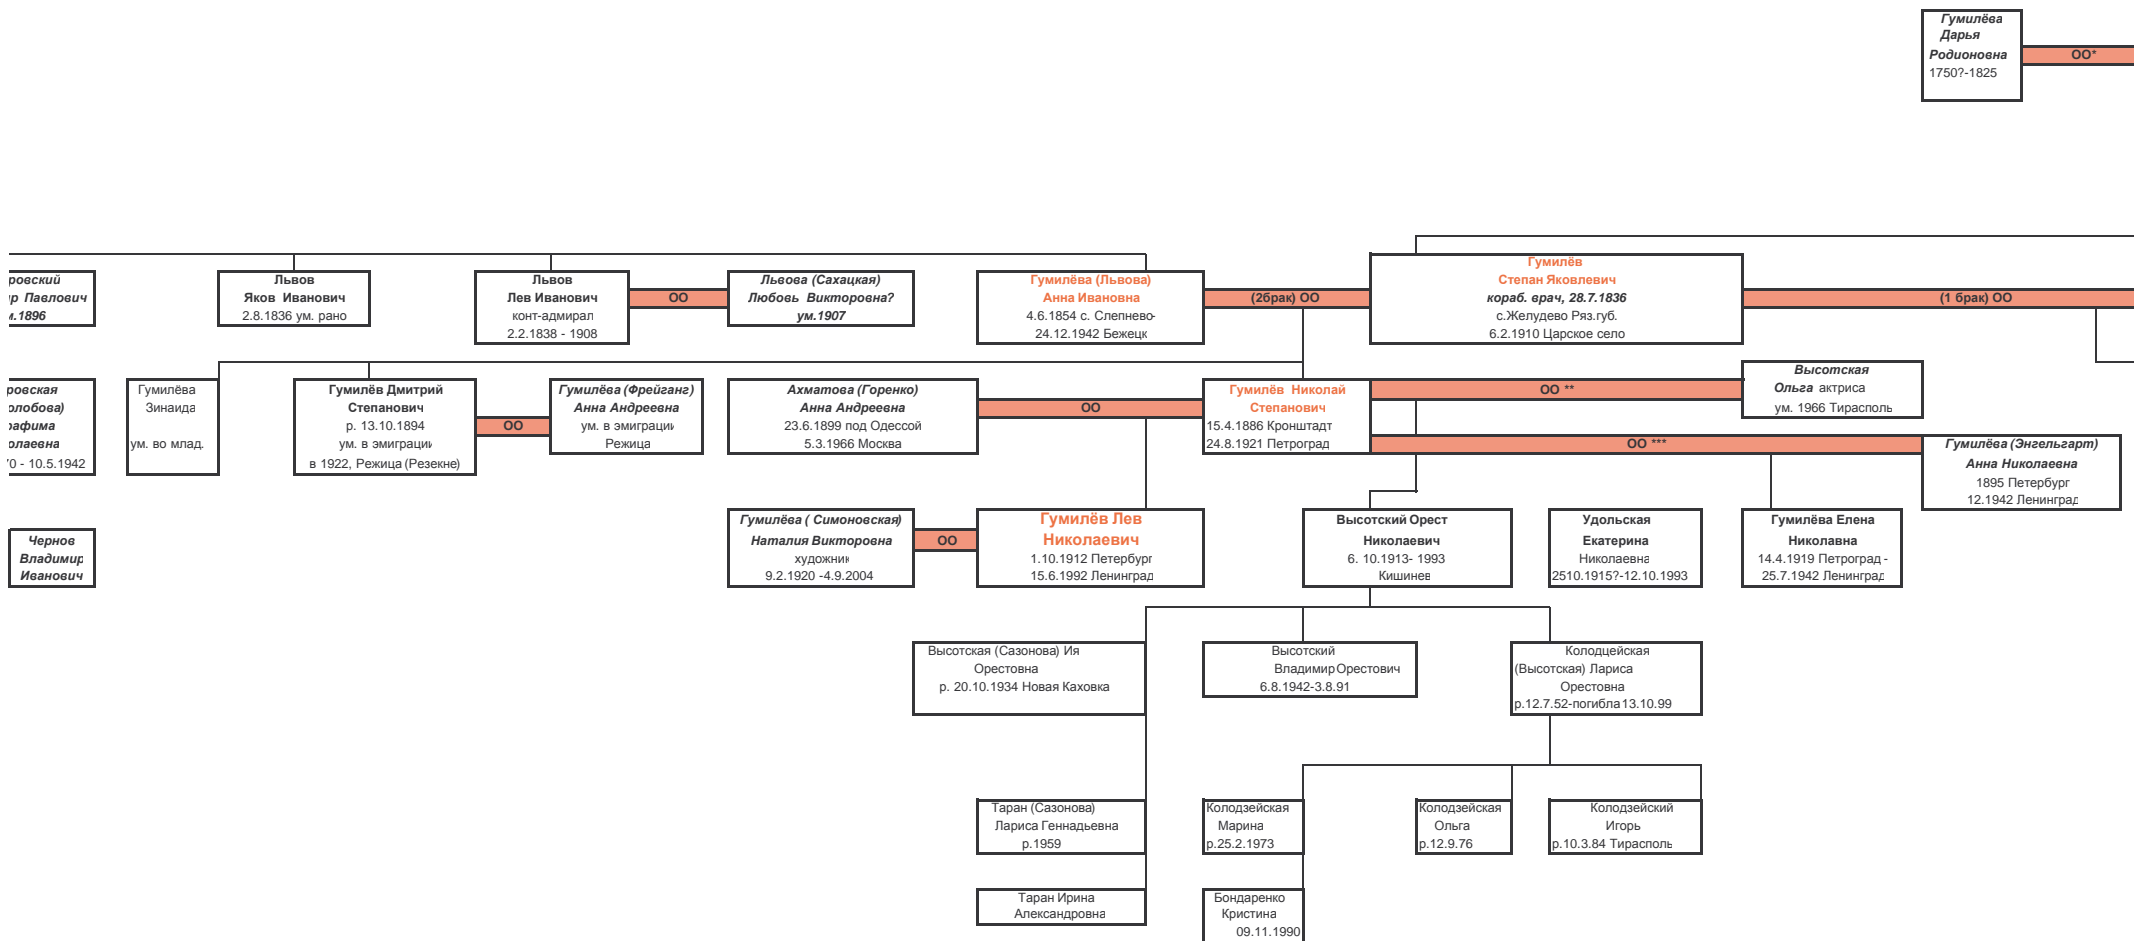

# Родословная Льва Николаевича Гумилёва

по отцу

Милюковы - Львовы

**Примечания:**  
 1. дьяк (псаломщик) Христорождественской церкви с. Желудево Рязанской губернии Панов Я. Ф. при женитьбе на Гумилёвой М.Г. принял фамилию жены.  
 2. брак Н.С.Гумилёва с Энгельгарт А.Н. граждански зарегистрирован  
 3. брак Н.С.Гумилёва с Высотской О. - незарегистрирован

При составлении родословной основу документа составила публикация "Род Н.С.Гумилёва со стороны матери", впервые опубликованная в газете "Печатный Двор", 39-40, 22 сент.1989. Над составлением родословной Н.С.Гумилёва работали 1983 - Д.В.Куприянов, Т.М.Степанова и Л.Н.Гумилёв; 1986 - Е.Б.Чернова (Покровская); 1987 - С.И.Сенин; 1989 - В.А.Беличенко, В.Н.Шеходанова. Родословная дополнена данными Поплушина В. См. Литературная Россия, №28, 13 июля 2001 г. А также в феврале 2007 г. Внесены дополнения касающиеся ветви ст.брата Степана Яковлевича Гумилёва - Александра Яковлевича Гумилёва. Эти важные дополнения внесены его прапраправнуком - Гумилёвым Романом. Однако, все же приведу цитату из публикации "Род Гумилёвых": "...эту работу нельзя считать законченной. Некоторые имена установлены, но не расшифрованы. "Родословная" поэта (Н.Гумилёва) еще ждет своих следопытов". Так же ждет новых исследований родословная его сына - ученого Льва Николаевича Гумилёва. Данная публикация составлена Новиковой О.Г., существует только в электронном виде. Просьба при перепечатке делать ссылку на первоисточник Новикова О.Г., 9.02.2007.

Ссылку |  
 Новики