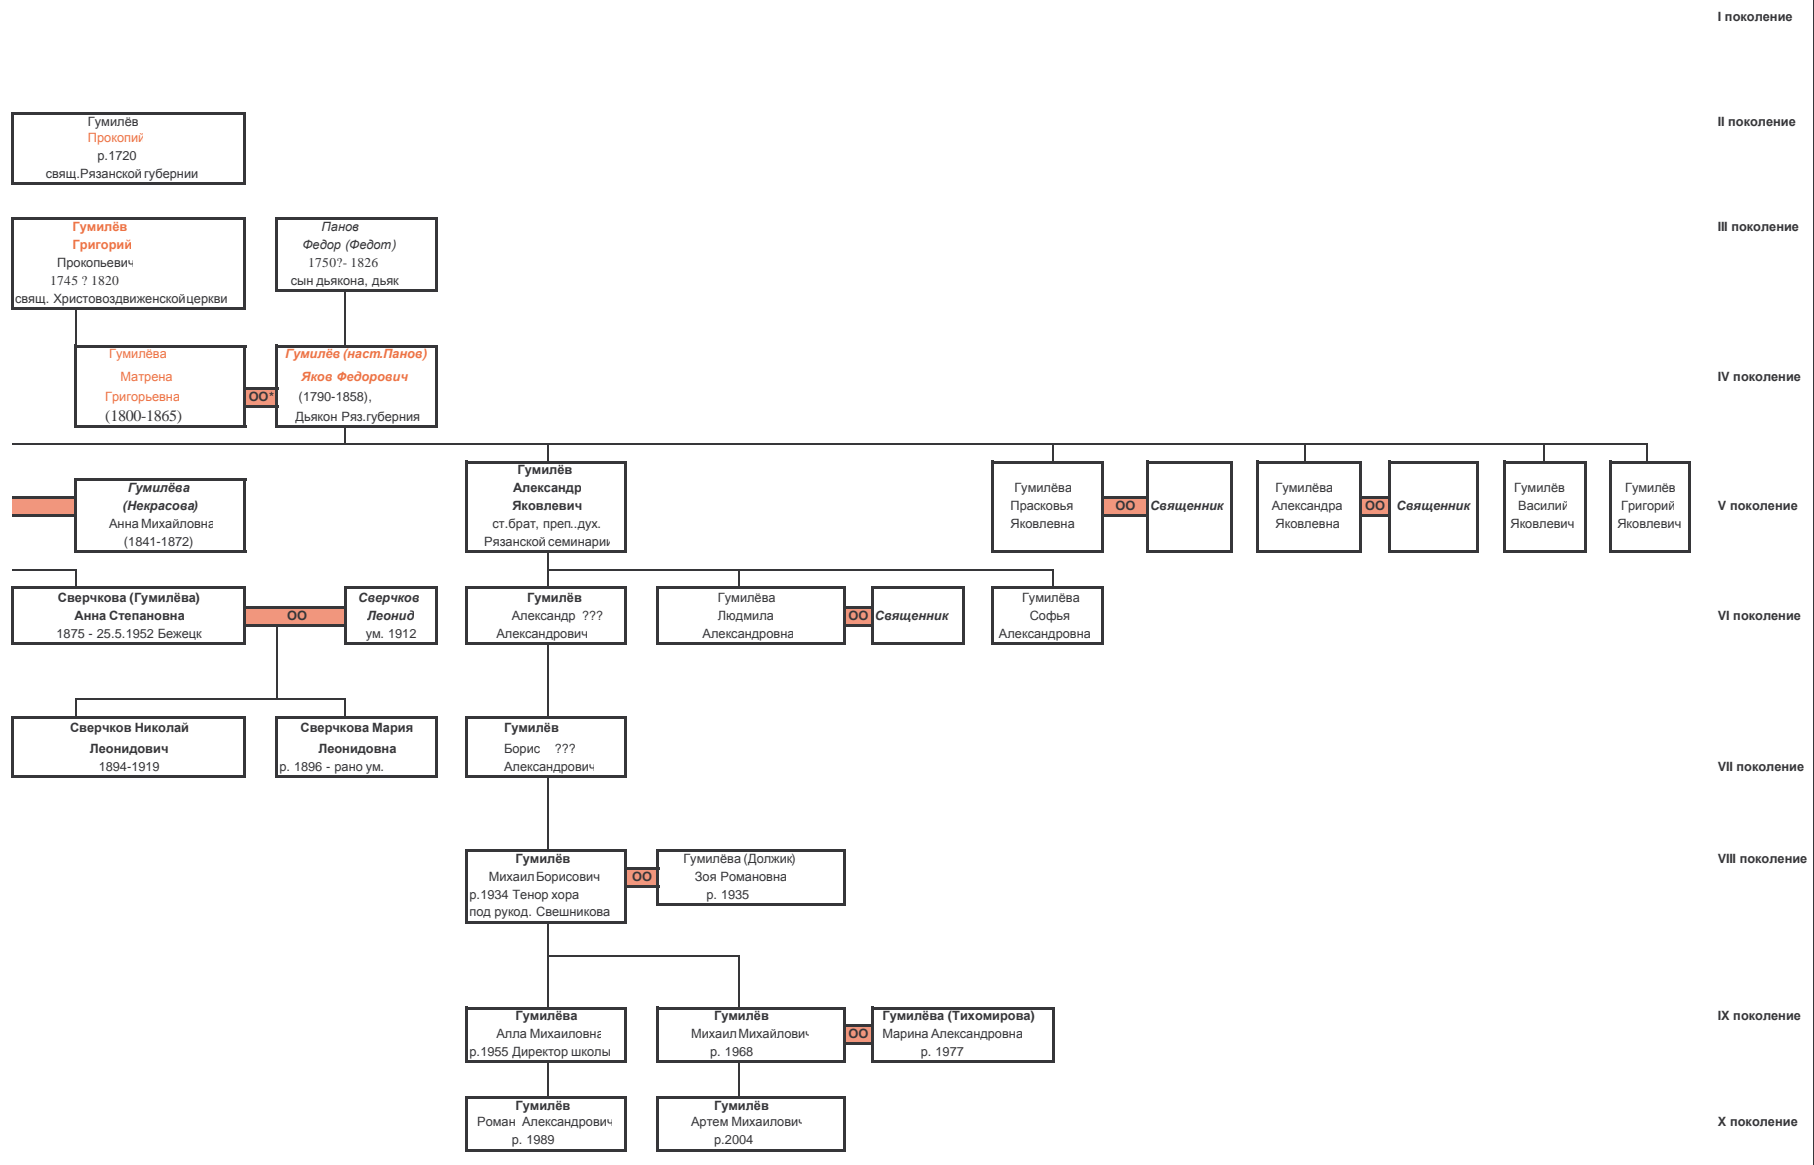

Гумилёвы — Пановы

на данный электронный ресурс следует приводить в соответствии с недавно введенным ГОСТ 7.82-2001 Библиографическая запись. Библиографическое описание электронных ресурсов - <http://orel.rsl.ru/official/7_82.htm>

ва, Ольга Геннадьевна. Родословная Льва Николаевича Гумилёва по отцу [Электронный ресурс] / СПб, 1998—2007. — Режим доступа: <http://gumilevica.kulichki.net/fund/Genealogy.xls>. — Систем. требования: IBMPC; Windows XP; Microsoft Excel 2003.